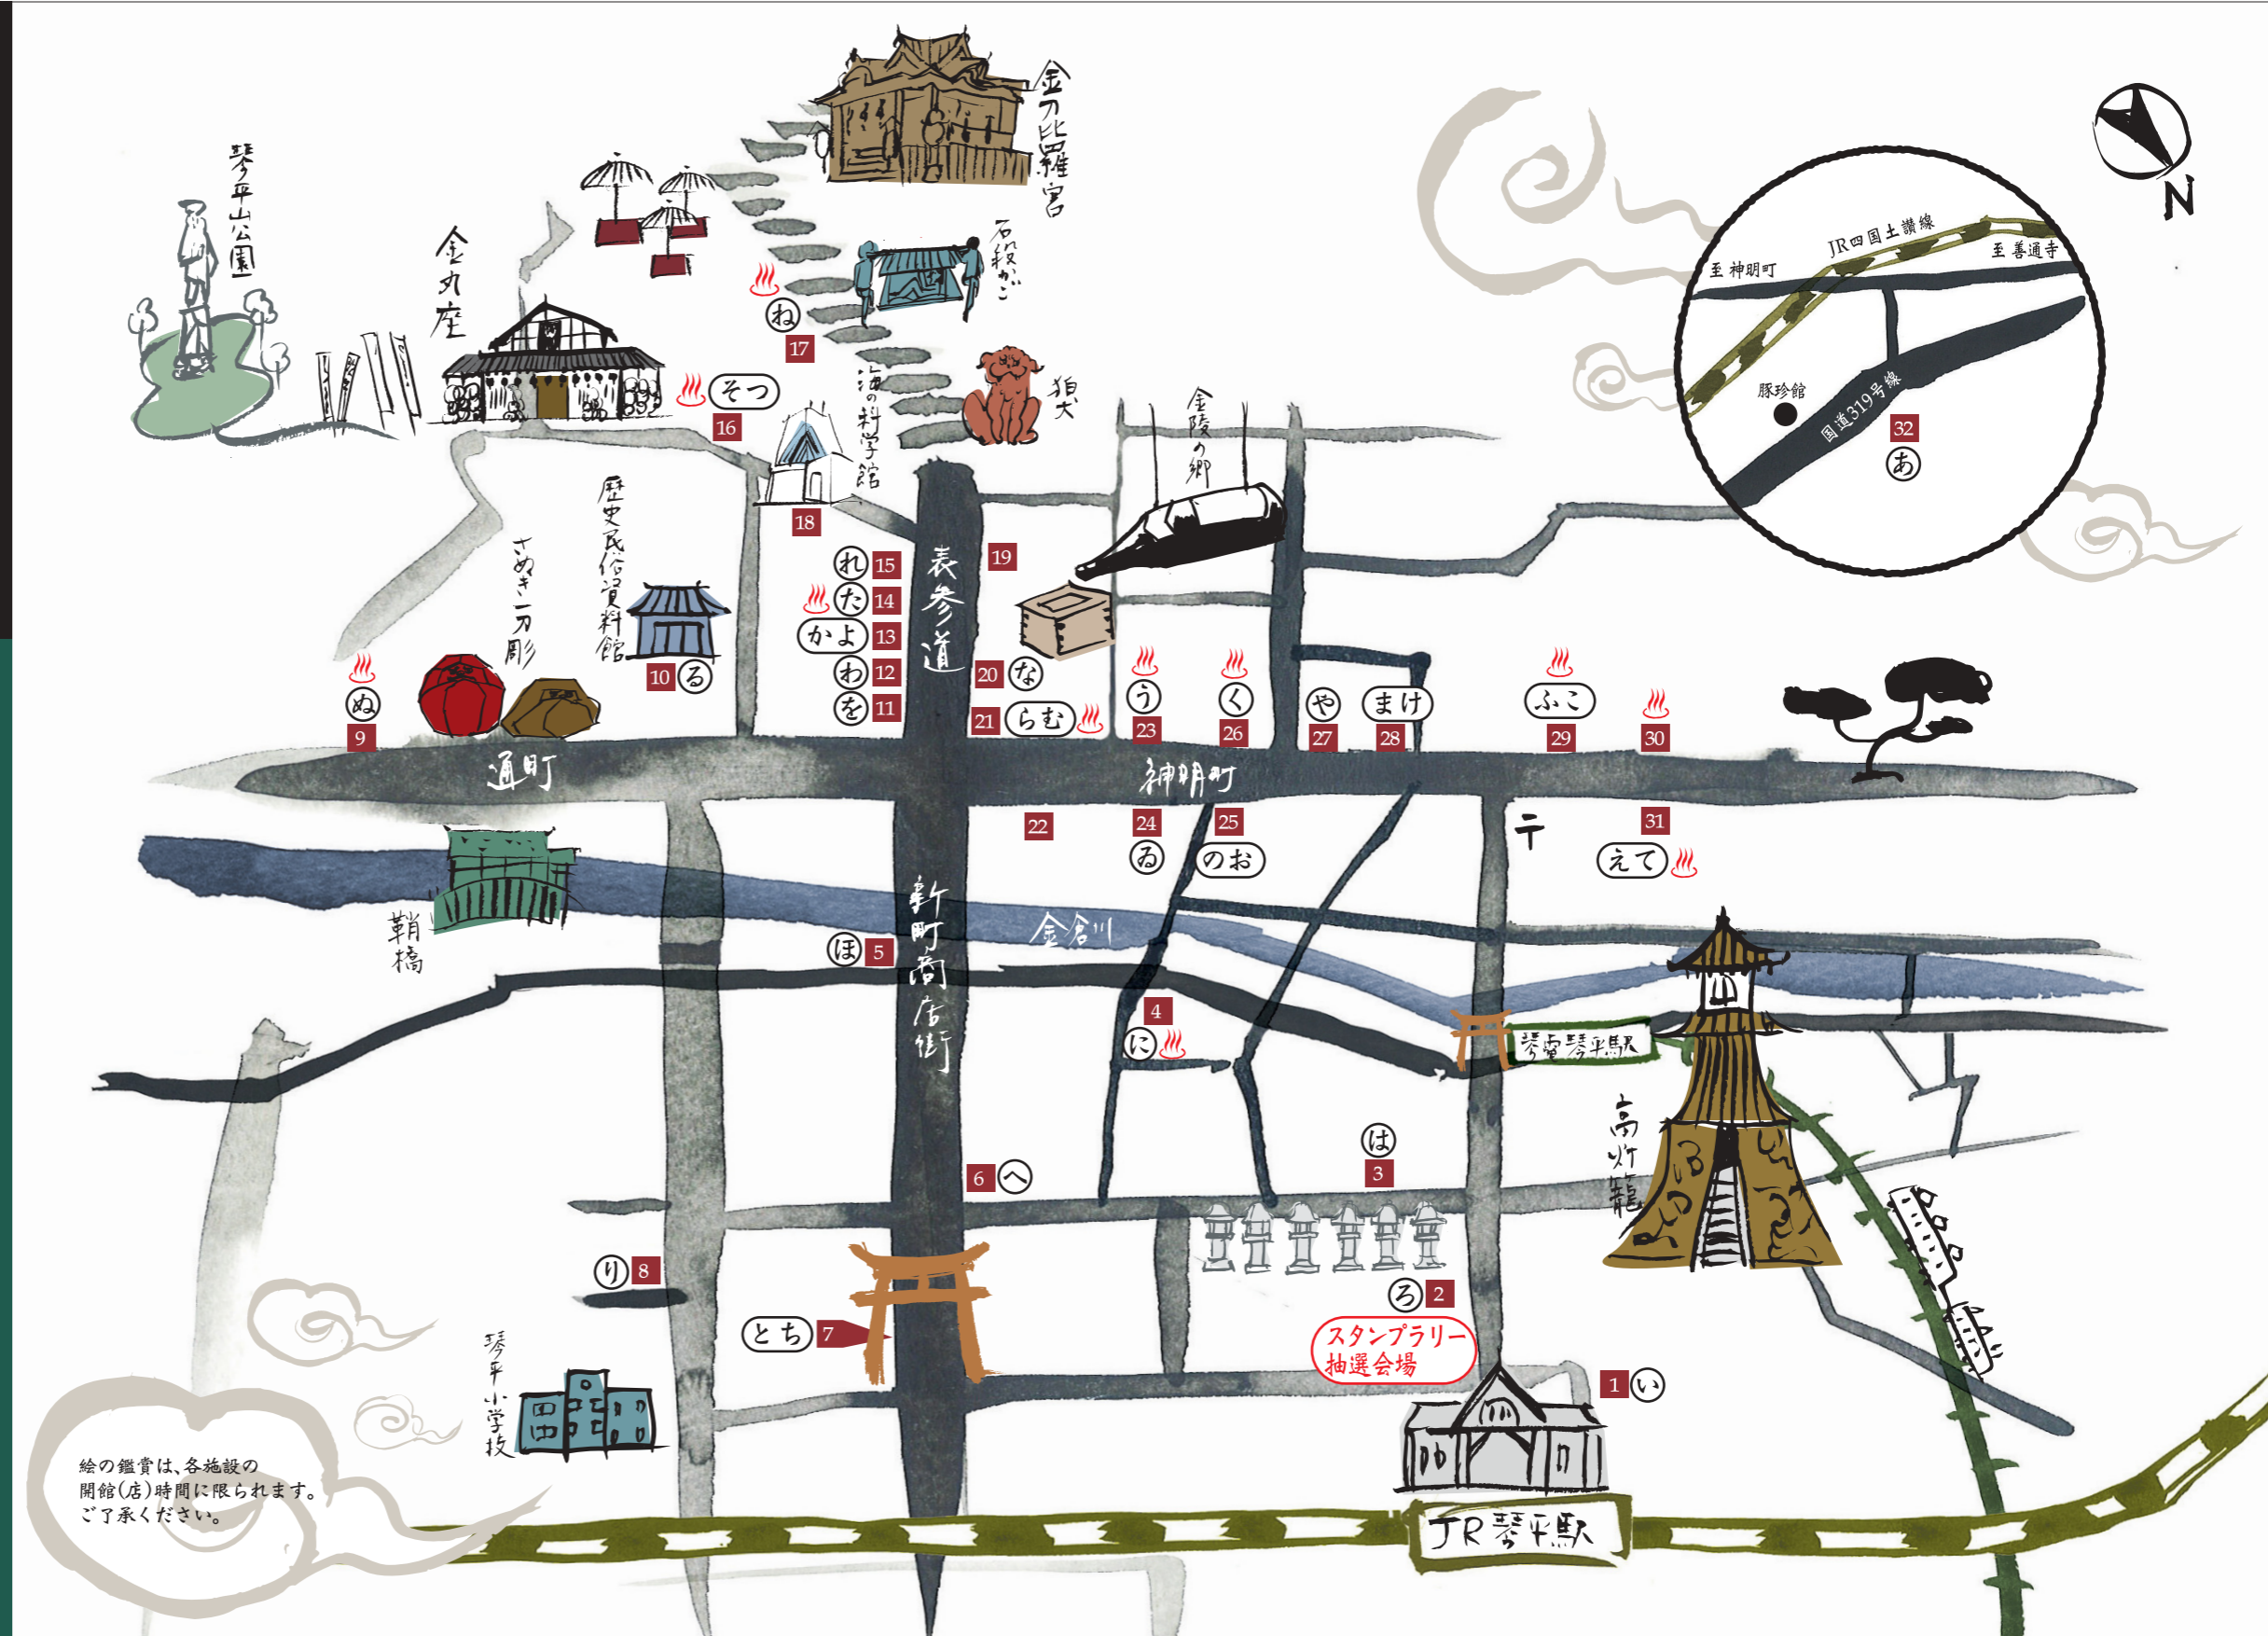

# HEART to KONPIRA 歌舞伎絵看板 & 湯めぐりマップ

開催期間 ● 2009年12月1日(火) ▶ 12月25日(金)  
● 2010年 1月6日(水) ▶ 1月29日(金)

こんびら門前町の冬の風物詩「お湯めぐり」に、今年は歌舞伎絵看板めぐりの楽しみが増えました。こんびら温泉のお湯と歌舞伎絵看板を巡って、歴史情緒溢れる「こんびら門前街」を体感してください。巡った場所ではお楽しみ・プレゼントも。湯めぐり・立ち寄りスポット3ヶ所、絵看板めぐりスポット5ヶ所でスタンプを押すと、素敵な商品が当たる抽選に参加できます。

- い** 『闇梅百物語』 第14回(平成10年) 場所:琴平町商工会
- よ** 『汐汲』 第9回(平成5年) 場所:灸まん
- ろ** 『芦屋道満内鑑 葛の葉』 23回(平成19年) 場所:琴平町観光会館
- た** 『奴道成寺』 第19回(平成15年) 場所:ホテルニューわたや
- は** 『釣女』 第21回(平成17年) 場所:まめや菓子店
- れ** 『夏祭浪花鑑』 第9回(平成5年) 場所:ナカノヤ
- に** 『芦屋道満内鑑 葛の葉』 第10回(平成6年) 場所:琴平パーサイドホテル
- そ** 『義経千本桜道行初音旅』吉野山 第16回(平成12年) 場所:琴平グランドホテル 桜の抄
- ほ** 『一谷嫩軍記 熊谷陣屋』 第12回(平成8年) 場所:焼き鳥 一番鳥
- つ** 『再桜遇清水』 第20回記念(平成16年) 場所:琴平グランドホテル 桜の抄
- へ** 『手習子』 第12回(平成8年) 場所:ちよつとこ場
- ね** 『身替座禪』 第13回(平成9年) 場所:虎丸旅館
- と** 『義経千本桜 すし屋』 第12回(平成8年) 場所:町立ギャラリーACTことひら
- な** 『義経千本桜川連法眼館の場』 第16回(平成12年) 場所:金陵の郷
- ち** 歌舞伎十八番の内『鳴神』 第19回(平成15年) 場所:町立ギャラリーACTことひら
- ら** 『羽衣』 第20回記念(平成16年) 場所:つるや旅館
- り** 『藤娘』 第17回(平成13年) 場所:百十四銀行
- わ** 『英執着獅子』 第23回(平成19年) 場所:つるや旅館
- ぬ** 『高坏』 第9回(平成5年) 場所:琴平花壇
- う** 『お祭り』 第20回記念(平成16年) 場所:すし駒旅館(別館)
- る** 『平家女護島 俊寛』 第4回(昭和63年) 場所:歴史民俗資料館
- ゐ** 『二人道成寺』 第17回(平成13年) 場所:すし駒旅館(本館)
- を** 『男女道成寺』 第10回(平成6年) 場所:てんてい算中野うどん学校
- の** 『供奴』 第15回(平成11年) 場所:雄美堂
- わ** 『夏祭浪花鑑』 第24回(平成20年) 場所:お休み処 四国の旬
- お** 『身替座禪』 第21回(平成17年) 場所:雄美堂
- か** 『羽衣』 第13回(平成9年) 場所:灸まん
- く** 歌舞伎十八番の内『暫』 第24回(平成20年) 場所:こんびら温泉 湯元八千代
- ふ** 『金毘羅のだんまり』 第21回(平成17年) 場所:湯元ことひら温泉 琴参閣
- あ** 『供奴』 第24回(平成20年) 場所:灸まんうどん

絵の鑑賞は、各施設の  
開館(店)時間に限られます。  
ご了承ください。

「絵」…歌舞伎絵看板めぐりスポット、「湯」…湯めぐりスポット、「立」…立ち寄りスポット